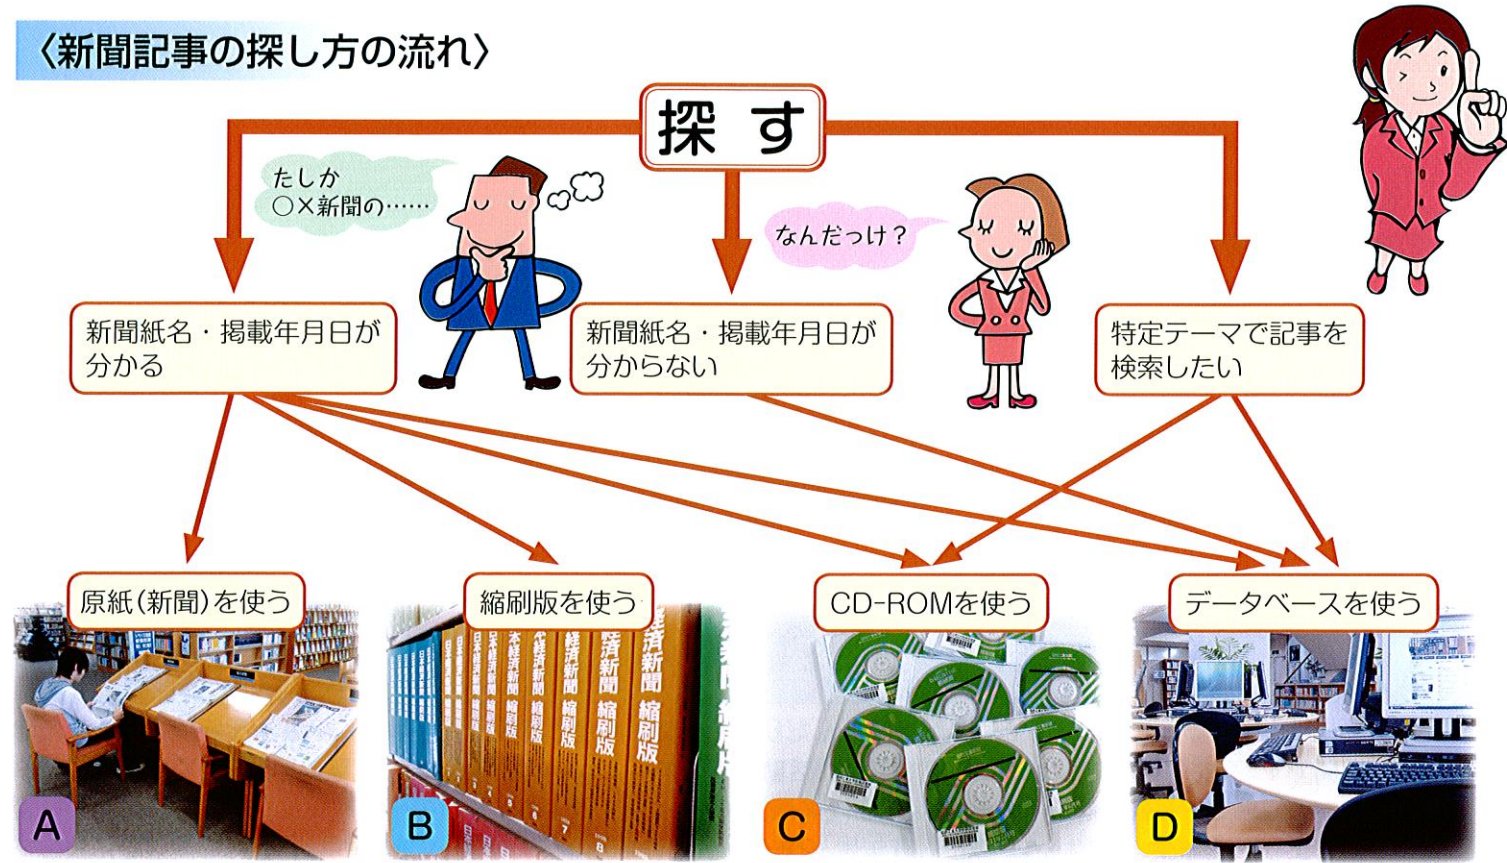

図書館へ
Go!

図書館は本だけじゃない・・・知って得する利用術

～新聞コーナーを活用しよう!～

新聞は社会の出来事について事実や解説を幅広く伝える定期刊行物です。新聞記事は、強力な情報源になりますが、情報量が膨大なため、新聞原紙の利用だけでは記事を効果的に収集することはできません。新聞は、原紙以外にもいろいろな形態で保存されています。新聞記事の探し方を覚えてレポート作成や就職活動などに有効に役立てましょう。

〈新聞記事の探し方の流れ〉