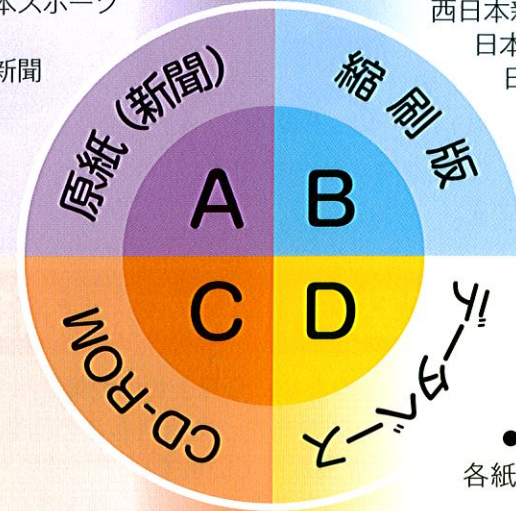

直近の新聞は「3階閲覧室新聞コーナー」にあります。それ以前の新聞は「3階BN室」に1年分保管しています。

「3階BN室」にあります。貸出は出来ません。館内をご利用ください。

〈購読中新聞一覧〉
朝日新聞／毎日新聞／読売新聞／西日本新聞
日本経済新聞／日刊工業新聞／西日本スポーツ
電波新聞／日経産業新聞／佐賀新聞
長崎新聞／大分合同新聞／熊本日日新聞
南日本新聞／沖縄タイムス
山口新聞／愛媛新聞／中国新聞
The Japan Times
その他外国新聞など・・・

〈縮刷版所蔵一覧〉
朝日新聞／1960.11～現在
読売新聞／1981.5～1995.6
西日本新聞／1968.1～1969.12
日本経済新聞／1987.1～現在
日刊工業新聞／1987.4～2002.12
電波新聞／1969.3～1970.1