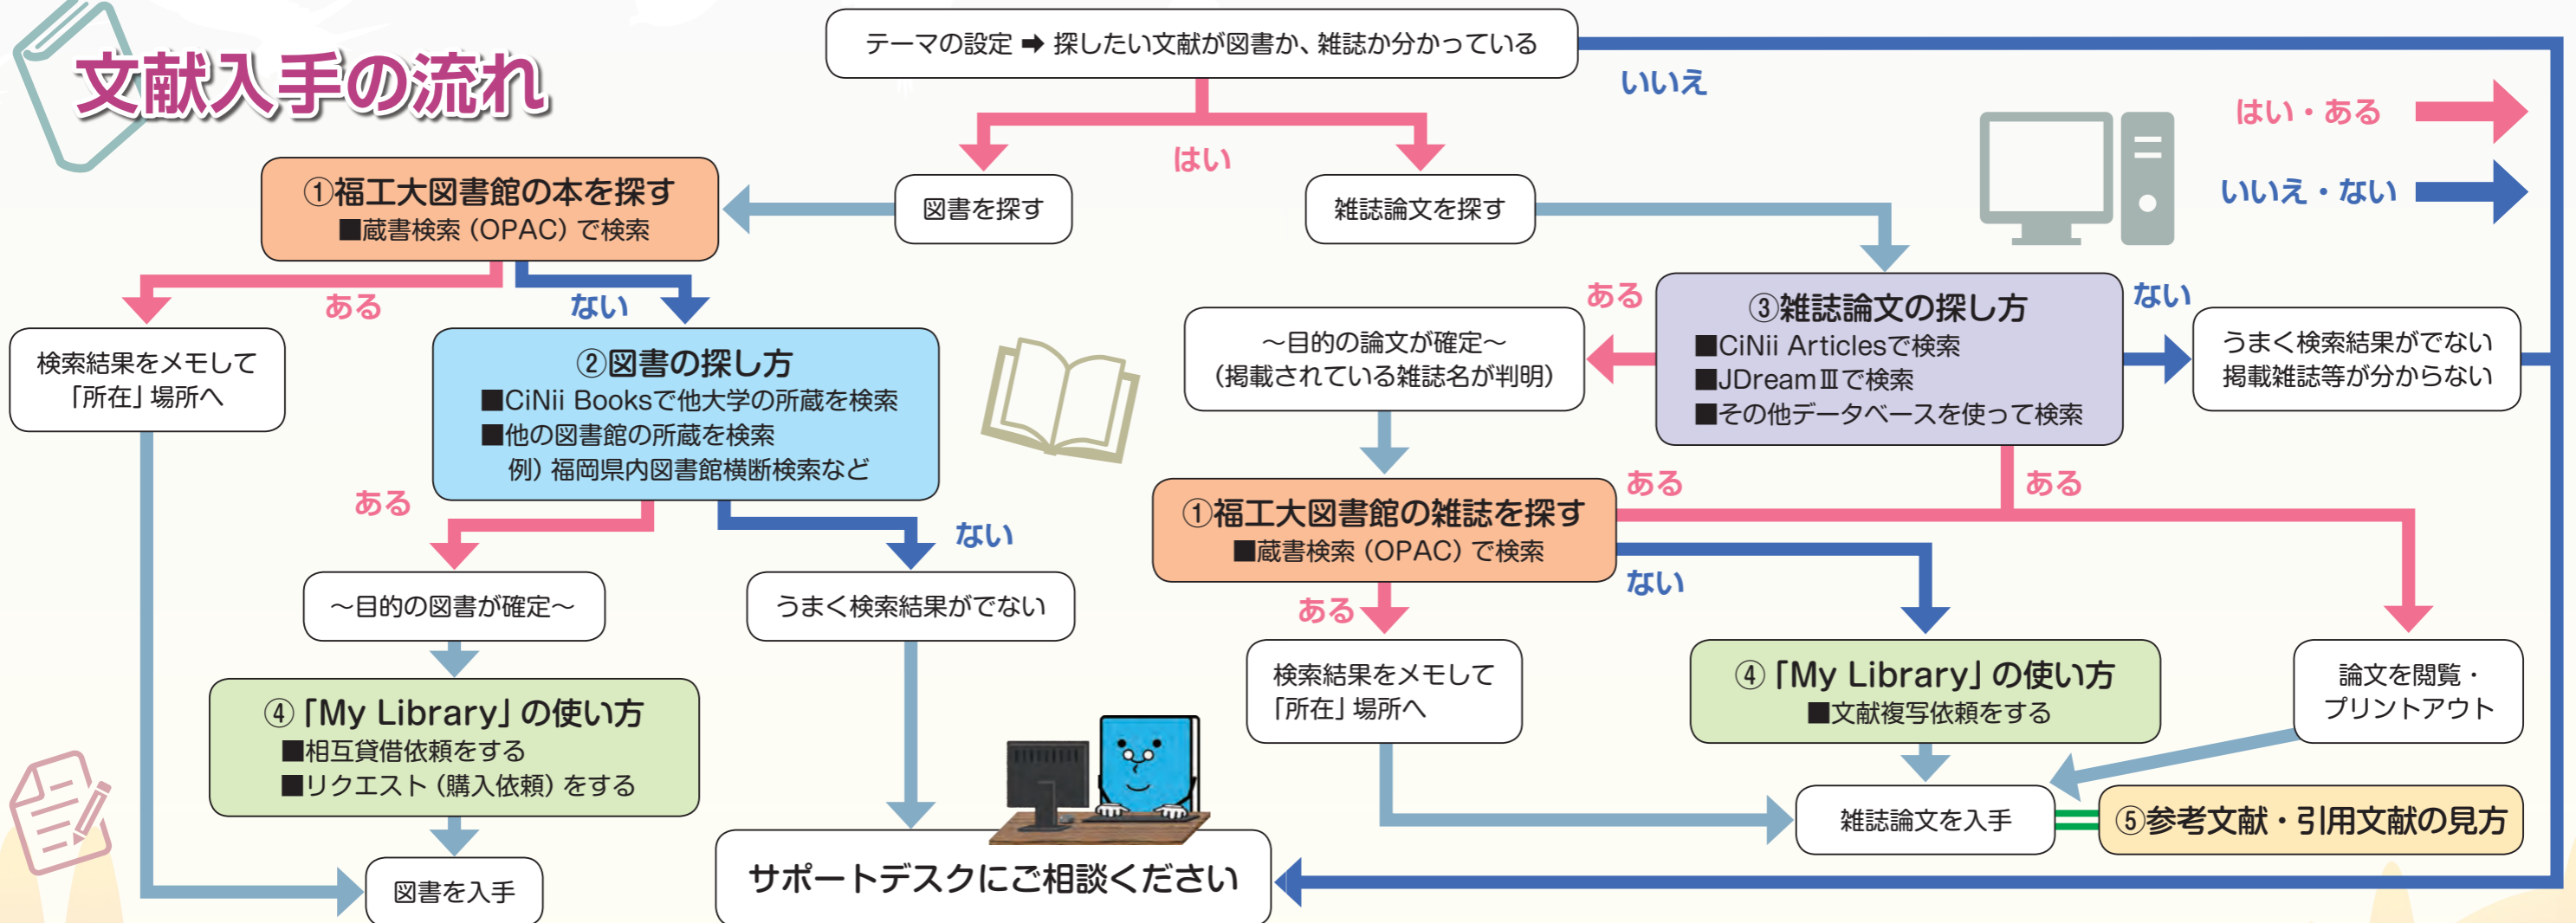

文献検索オリエンテーション実施中!!

文献検索オリエンテーションに参加して

知能機械工学科
石橋博紀さん

「蔵書の検索」、「データベース」、「文献取り寄せ」など多くのことを教えていただきました。

特に、「データベース」と「文献取り寄せ」は、卒業研究でとても役に立っています。また、Web上で借りている本を確認できることを知ったため、返し忘れが減りました。

図書館をよく利用する人や卒業研究で他の研究者の論文が必要な人は、参加するべきオリエンテーションだと思います。

大学で避けて通れないもの・・・それは『レポート』と『卒業論文』です。

皆さんは、どのようにして必要な資料を集めていますか？この機会に文献検索オリエンテーションに参加して、レポート・卒論を書くために必要な資料の効率的な収集方法を学んでみませんか？

◆内容

文献入手までの方法を丁寧に説明します。

- ①福工大図書館の本・雑誌を探す → 蔵書検索(OPAC)の使い方
- ②図書を探し方 → テーマに関する本を探す
- ③雑誌論文の探し方 → テーマに関する論文を探す
- ④Myライブラリーの使い方
- ⑤参考文献・引用文献の見方

◆申込方法

申込書に必要事項を記入の上、図書館へご提出ください。
申込書は図書館ホームページからもダウンロードできます。

◆その他

- (1)所要時間 約60分
- (2)実施日、実施時間、実施場所はお相談の上調整させていただきます。
- (3)8名以内でご参加ください。
- (4)実施希望日の3日前までにお申込ください。
- (5)自分のPCを持参して実習できます。無線LANの設定を事前をお願いします。

文献入手の流れ

Discovery検索もご利用ください! 図書・電子ブック・電子ジャーナルなどの情報を一度に検索するデータベースです。図書館トップページからご利用いただけます。

- ●こんな時に便利・・・馴染みのない分野は、どのデータベースを使えば良いかわからない。 ・いつものデータベースでは、どうしても探しているものがヒットしない。 ・あるテーマについて論文・書籍・海外記事など幅広く調べたい。
- ●利用のコツ…………一度に検索できる反面、豊富な情報のために逆に必要なものが見つけれないことがあります。調べたい分野や資料が決まっている場合や、最新の論文を入手したい場合は、個々のデータベースがオススメです。