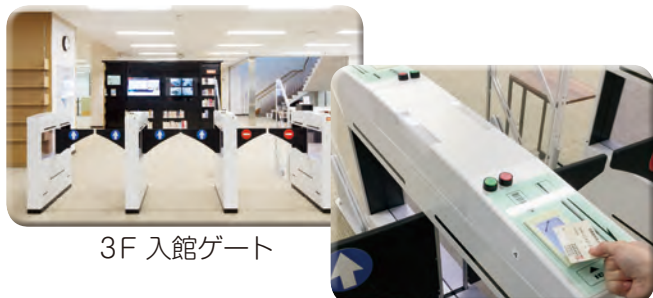

3F 入館ゲート

ゲートに学生証(ICカード)をかざします

●入館・退館するときは…

学生証を入館ゲート・退館ゲートにかざして入退館します。

学生証を忘れた方はサポートデスクへお申し出ください。

レファレンスサービス

利用者が学習・研究をすすめる上で必要な資料や情報を効率的に利用できるよう援助するサービスです。お気軽に質問・相談をサポートデスクまでお申し出ください。

貸出と返却