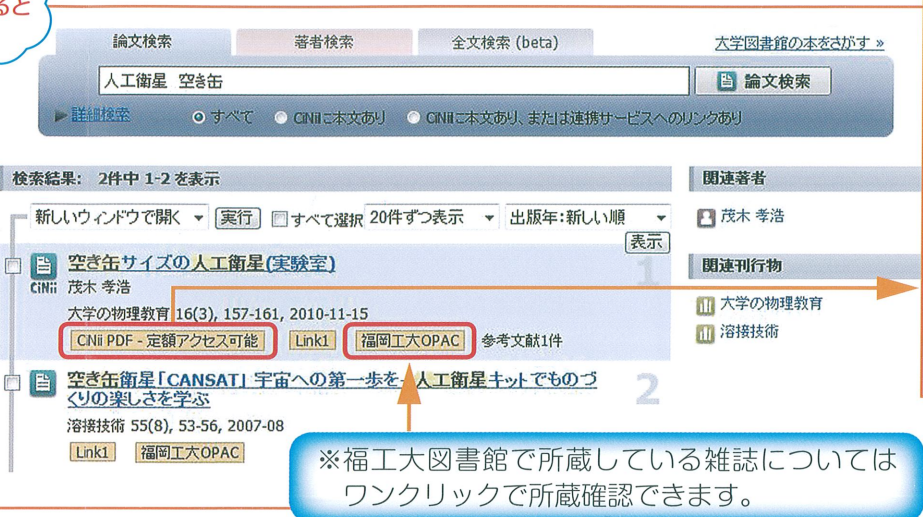

検索結果の一覧表示

本文をPDFで

実験室

空き缶サイズの人工衛星

茂木 孝浩 群馬県立前橋女子高等学校

1. はじめに
群馬県立前橋女子高等学校(以下、桐生高校)は2007年度に文部科学省のSSH(スーパー・サイエンス・ハイスクール)に指定され、現在4年目を迎えている。私は昨年度まで桐生高校に勤務し、さまざまな科学研究に取り組みできた。桐生高校を離れ、改めて当時の取り組みを振り返ると、それらの科学研究のほとんどがSSH指定を原動力とした研究活動であったことが実感される。ここでは、当時の研究のなかからCansatを取り上げ、研究経緯と研究成果を紹介したいと思う。

2. 空き缶人工衛星 Cansat
空き缶サイズの人工衛星 Can satellite (通称 Cansat)は350~500 mlアルミ缶を基本外装とし、内部に各種センサー(加速度、気圧、照度)やカメラを搭載。上空から落下中に自律的に数値計測や撮像を行うなど、設定されたミッションを実行する小型装置である。宇宙を目指す理工系大学生や大学院生の教材として1998年にアメリカの大学で発案された。日本でも、現在、数多くの大学がプロジェクトチームを組織して開発に取り組んでいる。Cansatを具体的にイメージしていただく

図1 製作機体と開発の様子

今年度の取り組み

※一部の論文は本文をPDFでご覧いただけます。本文が無い場合は、「CiNii Books」などから所蔵図書館を確認できます。